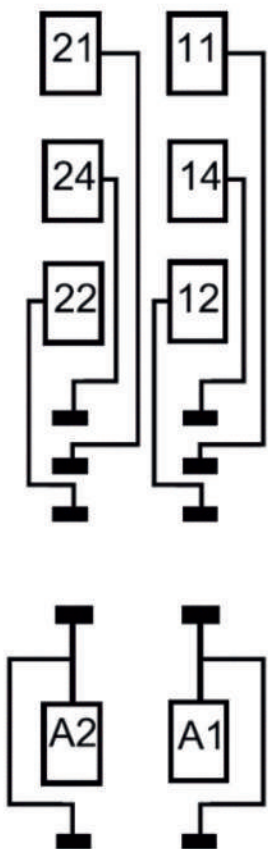

Акционерное общество

**ИРКУТСКИЙ
РЕЛЕЙНЫЙ
ЗАВОД**

● В разработке

РОЗЕТКА КС-7

Розетка КС-7 предназначена для совместной работы РП-Ир1 или реле Finder серии 40.52. Является функциональным аналогом розетки Finder серии 95.05.

Окончание разработки – 2025 г.

Технические характеристики

Габаритные размеры розетки без скобы не более, мм	82x16x61
Степень защиты розетки по ГОСТ 14254	IP20
Рабочее положение розетки	горизонтальное или вертикальное планкой вниз
Способ монтажа	монтаж на рейку ТН35-7,5 ГОСТ Р МЭК 60715-2003 или монтажную панель
Электрическое соединение	винтовой зажим
Максимально отключаемая мощность, ДС-1	30В/8А; 110В/0,6А; 220В/0,25А
Стойкость к воздействию механических факторов по ГОСТ 17516.1	М7, М25, М26, М27, М28, М29
Климатическое исполнение по ГОСТ 15150	УХЛ2.1
Диапазон частот, Гц	10-100
Амплитудное ускорение, м/ (g)	30 (3)
Пиковое ударное ускорение, м/ (g)	50 (3)
Длительность действия ударного ускорения, мс	2-20
Температура окружающей среды, °С	-60...+50